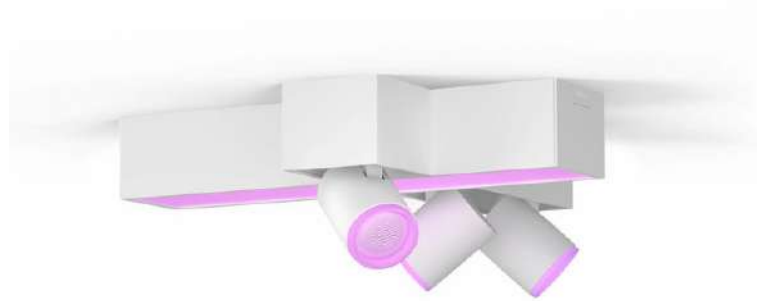

PHILIPS

Lampă de plafon Centris
cu 3 spoturi încrucișate

Hue cu ambianță albă și
color

LED integrat

Control Bluetooth prin aplicație

Controlați prin intermediul
aplicației sau al vocii*

Adăugați o consolă Hue Bridge
pentru a descoperi mai multe

50608/31/P7

Iluminat simplu și inteligent

Obțineți atât iluminat funcțional, cât și ambiental prin intermediul unui singur corp de iluminat. Centris de culoare albă are o lampă de plafon fixă și trei spoturi care pot fi orientate la unghiuri individuale. Setează fiecare lumină a instalației în oricare dintre milioanele de culori, pentru a obține un aspect cu adevărat unic.

Repere

Combinați iluminatul funcțional și cel ambiental într-o singură instalație

Philips Hue Centris armonizează funcționalitatea cu estetica într-o lampă de plafon care combină o instalație centrală cu spoturi de iluminat care pot fi orientate individual pentru a evidenția diferitele zone ale încăperii. Setăți Centris la una dintre milioanele de culori sau la orice nuanță de lumină albă caldă până la rece sau setați fiecare lumină a lămpii la propria nuanță individuală pentru un aspect mai dinamic.