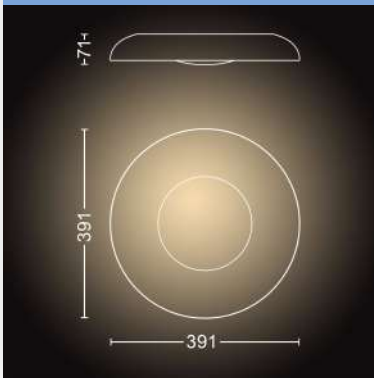

PHILIPS

Lampă de plafon Still

Hue cu ambianță albă

LED integrat

Control Bluetooth prin aplicație

Include întrerupător cu variator

Adăugați o consolă Hue Bridge
pentru a descoperi mai multe

8719514341371