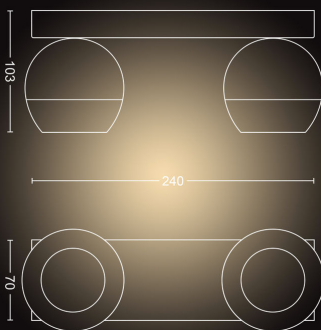

PHILIPS

Spot luminos dublu
Buckram

Hue cu ambianță albă

Include bec cu LED GU10

Control Bluetooth prin aplicație

Include întrerupător cu variator

Adăugați o consolă Hue Bridge
pentru a descoperi mai multe

50472/31/P6