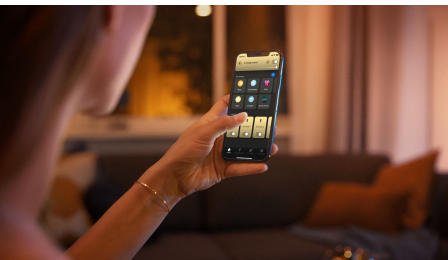

Iluminat simplu și inteligent

Cu spotul luminos Philips Hue White ambiance Buckram alb, obții lumină albă de la caldă la rece pentru rutina ta zilnică. Ajustează fiecare spot individual, astfel încât să scoată în evidență încăperea și obții controlul instantaneu cu întrerupătorul cu variator Hue dimmer switch inclus sau cu Bluetooth. Conectează-te la o consolă Hue Bridge pentru mai multe caracteristici.

Reglare comodă

- Asociază cu un întrerupător cu variator wireless pentru control wireless ușor.

Iluminat simplu și inteligent

- Controlează până la 10 lumini cu aplicația prin Bluetooth
- Controlează luminile prin intermediul vocii*
- Creează atmosfera perfectă cu o lumină albă caldă până la rece
- Obține rețete de lumină perfecte pentru activitățile zilnice
- Descoperiți întreaga suită de caracteristici de iluminat inteligent cu Hue Bridge

Repere

Reglare fără instalare

Controlează luminile Philips direct cu ajutorul întrerupătorului cu variator wireless. Poți să aprinzi și să stingi luminile, să realizezi comutarea între patru rețete de lumină diferite și să reduci luminozitatea la nivelul perfect. Instalarea este rapidă, simplă și fără bătaie de cap. Tot ce trebuie să faci este să asociezi întrerupătorul cu lampa și să îl așezi oriunde dorești în locuința ta. Este atât de ușor.

Controlați până la 10 lumini cu aplicația prin Bluetooth

Cu aplicația Hue Bluetooth, puteți controla luminile inteligente Hue într-o singură încăpere a locuinței dvs. Adăugați până la 10 lumini inteligente și controlați-le cu o singură atingere a unui buton de pe dispozitivul dvs. mobil.