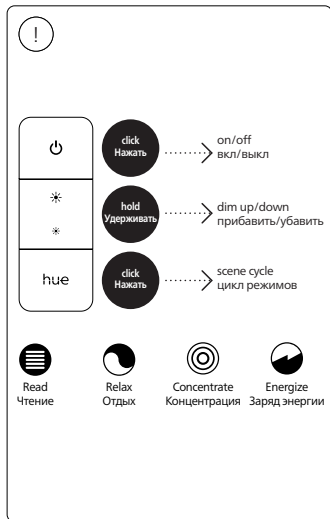

Incl./Вкл.

Excl./Искл.

4X 

4X 

2

3

4

Signify
I.B.R.S. / C.C.R.I. Numéro 10461
5600 VB Eindhoven,
the Netherlands
☎00800-74454775