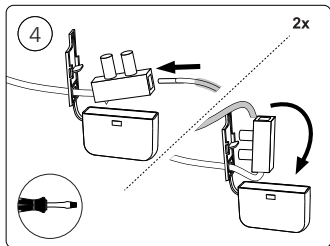

Incl./Вкл.

1 x CR2032

+

Excl./Искл.

Signify

I.B.R.S. / C.C.R.I. Numéro 10461
5600 VB Eindhoven,
the Netherlands
☎00800-74454775

Signify Australia Limited

65 Epping Road, North Ryde,
NSW, 2113 Australia
Toll Free number: 1300 304 404