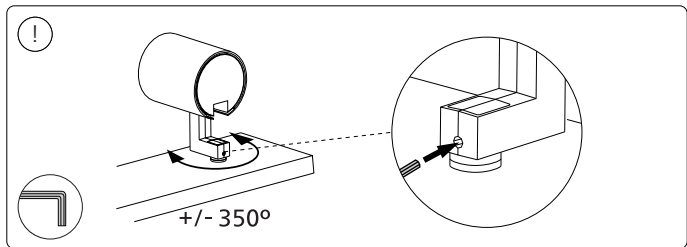

Incl./Вкл.

1 x CR2032

+

Excl./Искл.

Signify

I.B.R.S. / C.C.R.I. Numéro 10461
5600 VB Eindhoven,
the Netherlands
☎00800-74454775

Signify Australia Limited

65 Epping Road, North Ryde,
NSW, 2113 Australia
Toll Free number: 1300 304 404