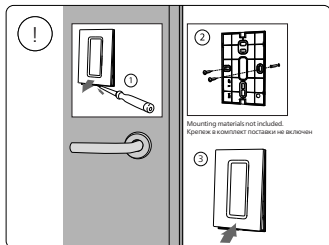

Incl./Вкл.

1 x CR2032

+

Excl./Искл.

Signify

I.B.R.S. / C.C.R.I. Numéro 10461
5600 VB Eindhoven,
the Netherlands
☎00800-74454775

Signify Australia Limited

65 Epping Road, North Ryde,
NSW, 2113 Australia
Toll Free number: 1300 304 404