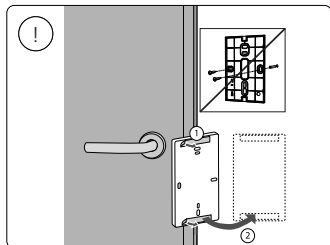

Incl./Вкл.

1 x CR2032

+

Excl./Искл.

Signify

I.B.R.S. / C.C.R.I. Numéro 10461
5600 VB Eindhoven,
the Netherlands
☎00800-74454775

Signify Australia Limited

65 Epping Road, North Ryde,
NSW, 2113 Australia
Toll Free number: 1300 304 404