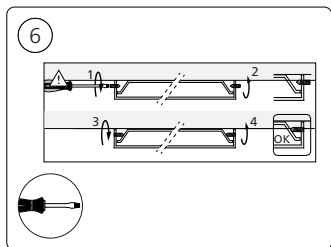

Incl./Вкл.

1 x CR2032

+

Excl./Искл.

Signify

I.B.R.S. / C.C.R.I. Numéro 10461
5600 VB Eindhoven,
the Netherlands
☎00800-74454775

Signify Australia Limited

65 Epping Road, North Ryde,
NSW, 2113 Australia
Toll Free number: 1300 304 404