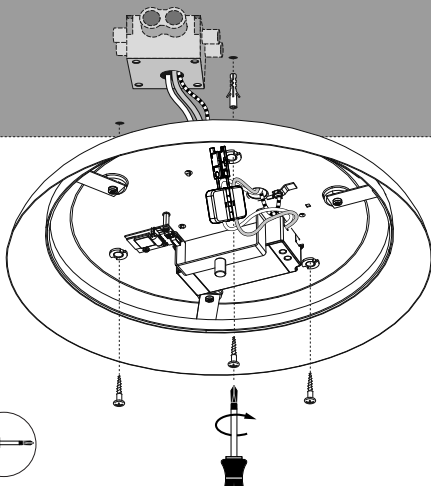

NL

7

1

2

Signify
I.B.R.S. / C.C.R.I. Numéro 10461
5600 VB Eindhoven,
the Netherlands
☎00800-74454775

© 2022 Signify Holding
All rights reserved

www.philips-hue.com

4404 029 05315