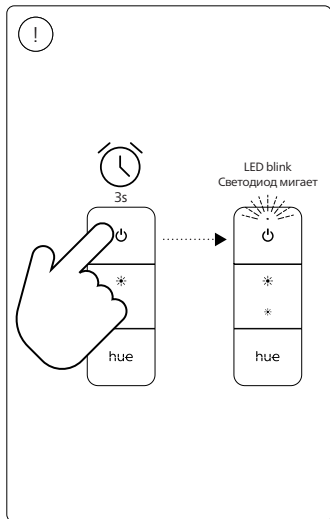

NL

7

1

2

Signify
I.B.R.S. / C.C.R.I. Numéro 10461
5600 VB Eindhoven,
the Netherlands
☎00800-74454775

© 2022 Signify Holding
All rights reserved

www.philips-hue.com

4404 029 05315