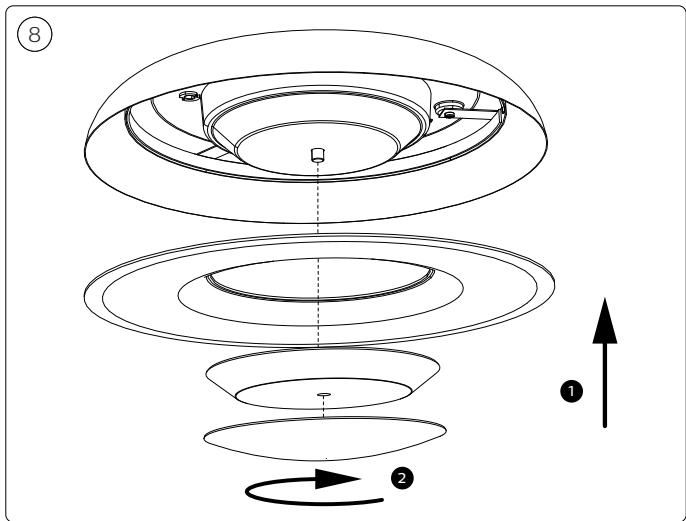

NL

7

1

2

Signify
I.B.R.S. / C.C.R.I. Numéro 10461
5600 VB Eindhoven,
the Netherlands
☎00800-74454775

© 2022 Signify Holding
All rights reserved

www.philips-hue.com

4404 029 05315