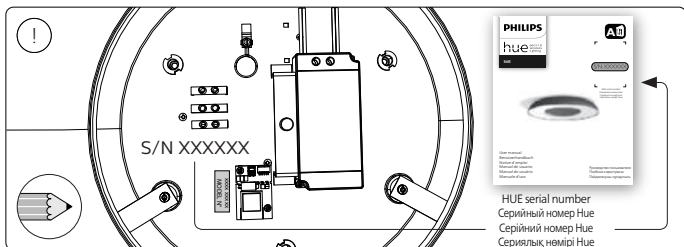

Руководство пользователя
Посібник користувача
Пайдаланушы нұсқаулығы

Incl./Вкл.

1 x CR2032 +

hue

Excl./Искл.

2a

~~NL~~

2b