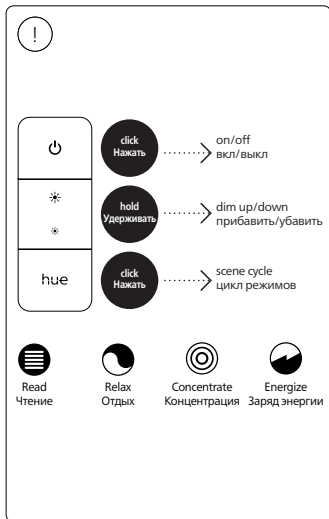

Руководство пользователя
Посібник користувача
Пайдаланушы нұсқаулығы

Incl./Вкл.

1 x CR2032 +

hue

Excl./Искл.

2a

~~NL~~

2b

NL

7

1

2

Signify
I.B.R.S. / C.C.R.I. Numéro 10461
5600 VB Eindhoven,
the Netherlands
☎00800-74454775

© 2022 Signify Holding
All rights reserved

www.philips-hue.com

4404 029 05315