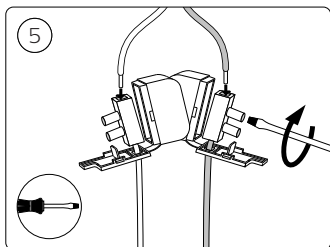

NL

7

1

2

Signify
I.B.R.S. / C.C.R.I. Numéro 10461
5600 VB Eindhoven,
the Netherlands
☎00800-74454775

© 2022 Signify Holding
All rights reserved

www.philips-hue.com

4404 029 05315