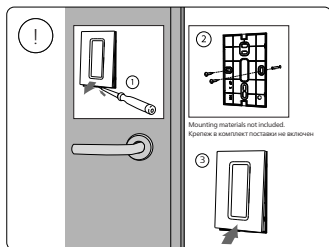

NL

7

1

2

Signify
I.B.R.S. / C.C.R.I. Numéro 10461
5600 VB Eindhoven,
the Netherlands
☎00800-74454775

© 2022 Signify Holding
All rights reserved

www.philips-hue.com

4404 029 05315