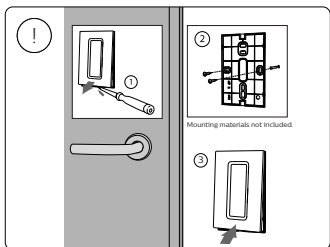

1 x CR2032

Excl.

B

9

Signify
I.B.R.S. / C.C.R.I. Numéro 10461
5600 VB Eindhoven,
the Netherlands
☎00800-74454775

© 2021 Signify Holding
All rights reserved

www.philips-hue.com

4404 029 07734
Last update: 01/2021