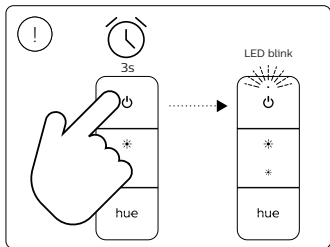

1 x CR2032

Excl.

B

9

Signify
I.B.R.S. / C.C.R.I. Numéro 10461
5600 VB Eindhoven,
the Netherlands
☎00800-74454775

© 2021 Signify Holding
All rights reserved

www.philips-hue.com

4404 029 07734
Last update: 01/2021