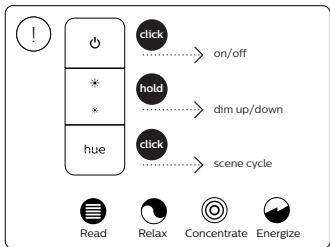

1 x CR2032

Excl.

B

9

Signify
I.B.R.S. / C.C.R.I. Numéro 10461
5600 VB Eindhoven,
the Netherlands
☎00800-74454775

© 2021 Signify Holding
All rights reserved

www.philips-hue.com

4404 029 07734
Last update: 01/2021