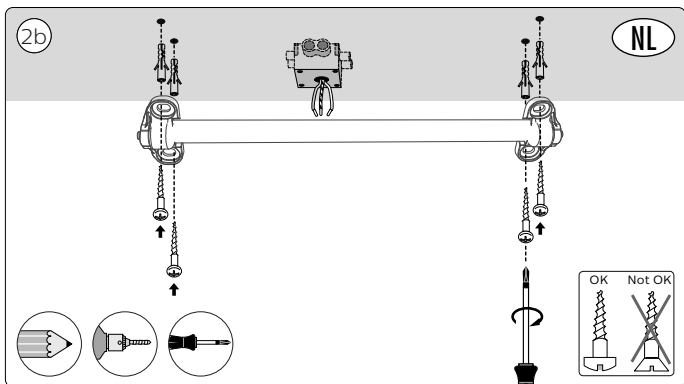

1 x CR2032

Excl.

B

9

Signify
I.B.R.S. / C.C.R.I. Numéro 10461
5600 VB Eindhoven,
the Netherlands
☎00800-74454775

© 2021 Signify Holding
All rights reserved

www.philips-hue.com

4404 029 07734
Last update: 01/2021