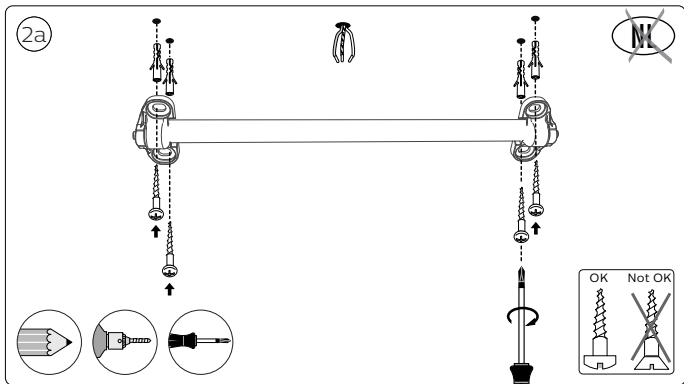

1 x CR2032

Excl.

B

9

Signify
I.B.R.S. / C.C.R.I. Numéro 10461
5600 VB Eindhoven,
the Netherlands
☎00800-74454775

© 2021 Signify Holding
All rights reserved

www.philips-hue.com

4404 029 07734
Last update: 01/2021