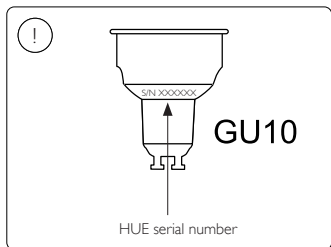

1 x CR2032

Excl.

B

9

Signify
I.B.R.S. / C.C.R.I. Numéro 10461
5600 VB Eindhoven,
the Netherlands
☎00800-74454775

© 2021 Signify Holding
All rights reserved

www.philips-hue.com

4404 029 07734
Last update: 01/2021