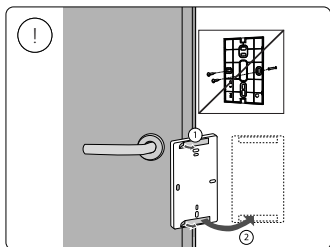

1 x CR2032

Excl.

B

9

Signify
I.B.R.S. / C.C.R.I. Numéro 10461
5600 VB Eindhoven,
the Netherlands
☎00800-74454775

© 2021 Signify Holding
All rights reserved

www.philips-hue.com

4404 029 07734
Last update: 01/2021