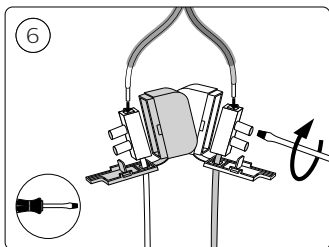

1 x CR2032

Excl.

B

9

Signify
I.B.R.S. / C.C.R.I. Numéro 10461
5600 VB Eindhoven,
the Netherlands
☎00800-74454775

© 2021 Signify Holding
All rights reserved

www.philips-hue.com

4404 029 07734
Last update: 01/2021