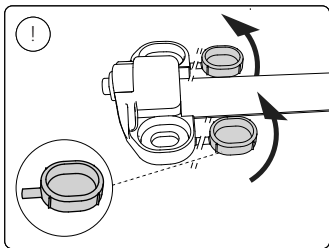

1 x CR2032

Excl.

B

9

Signify
I.B.R.S. / C.C.R.I. Numéro 10461
5600 VB Eindhoven,
the Netherlands
☎00800-74454775

© 2021 Signify Holding
All rights reserved

www.philips-hue.com

4404 029 07734
Last update: 01/2021