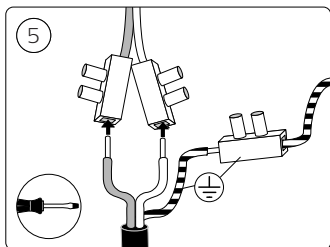

1 x CR2032

Excl.

B

9

Signify
I.B.R.S. / C.C.R.I. Numéro 10461
5600 VB Eindhoven,
the Netherlands
☎00800-74454775

© 2021 Signify Holding
All rights reserved

www.philips-hue.com

4404 029 07734
Last update: 01/2021