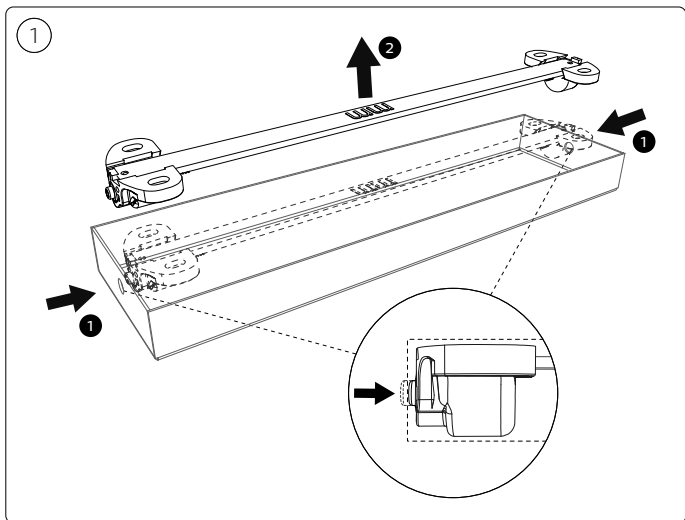

1 x CR2032

Excl.

B

9

Signify
I.B.R.S. / C.C.R.I. Numéro 10461
5600 VB Eindhoven,
the Netherlands
☎00800-74454775

© 2021 Signify Holding
All rights reserved

www.philips-hue.com

4404 029 07734
Last update: 01/2021