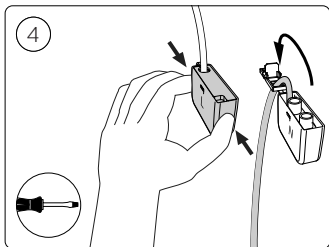

1 x CR2032

Excl.

B

9

Signify
I.B.R.S. / C.C.R.I. Numéro 10461
5600 VB Eindhoven,
the Netherlands
☎00800-74454775

© 2021 Signify Holding
All rights reserved

www.philips-hue.com

4404 029 07734
Last update: 01/2021