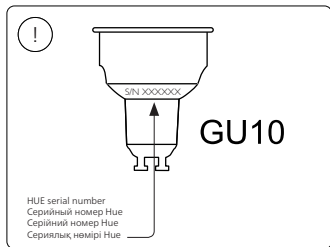

Incl./Вкл.

Excl./Искл.

Signify
I.B.R.S. / C.C.R.I. Numéro 10461
5600 VB Eindhoven,
the Netherlands
☎00800-74454775

© 2022 Signify Holding
All rights reserved

www.philips-hue.com

4404 029 06215

Last update: 01/2022