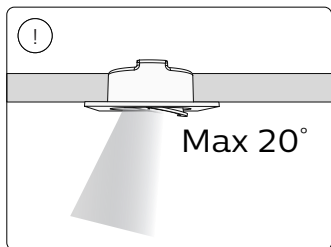

Incl./Вкл.

Excl./Искл.

Signify
I.B.R.S. / C.C.R.I. Numéro 10461
5600 VB Eindhoven,
the Netherlands
☎00800-74454775

© 2022 Signify Holding
All rights reserved

www.philips-hue.com

4404 029 06215

Last update: 01/2022