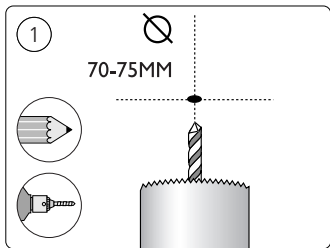

Incl./Вкл.

Excl./Искл.

Signify
I.B.R.S. / C.C.R.I. Numéro 10461
5600 VB Eindhoven,
the Netherlands
☎00800-74454775

© 2022 Signify Holding
All rights reserved

www.philips-hue.com

4404 029 06215

Last update: 01/2022