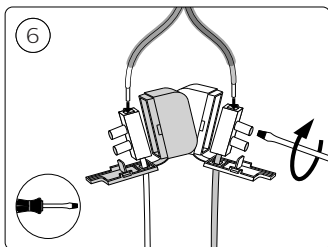

1 x CR2032

Excl.

B

9

Signify
I.B.R.S. / C.C.R.I. Numéro 10461
5600 VB Eindhoven,
the Netherlands
☎00800-74454775

© 2021 Signify Holding
All rights reserved

www.philips-hue.com

4404 029 07734
Last update: 01/2021