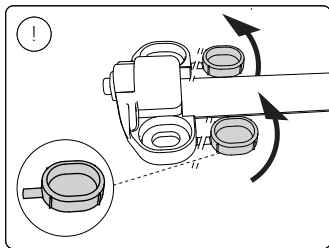

1 x CR2032

Excl.

B

9

Signify
I.B.R.S. / C.C.R.I. Numéro 10461
5600 VB Eindhoven,
the Netherlands
☎00800-74454775

© 2021 Signify Holding
All rights reserved

www.philips-hue.com

4404 029 07734
Last update: 01/2021