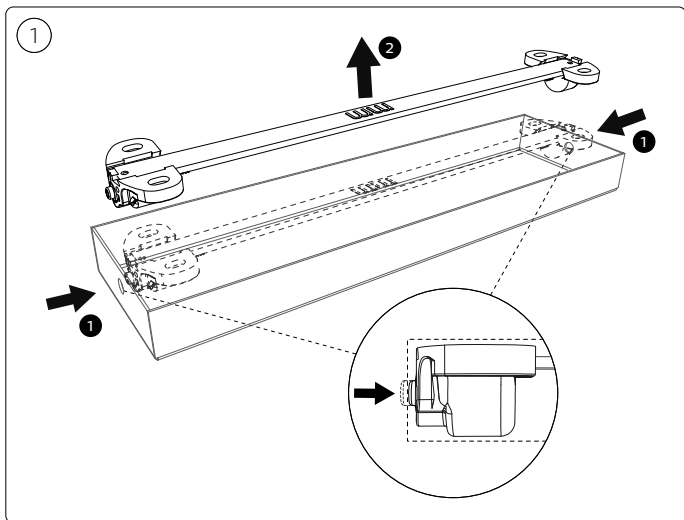

1 x CR2032

Excl.

B

9

Signify
I.B.R.S. / C.C.R.I. Numéro 10461
5600 VB Eindhoven,
the Netherlands
☎00800-74454775

© 2021 Signify Holding
All rights reserved

www.philips-hue.com

4404 029 07734
Last update: 01/2021