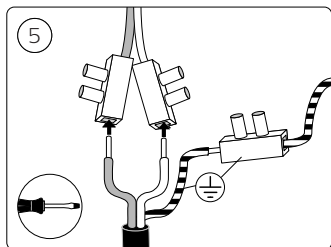

1 x CR2032

Excl.

B

9

Signify
I.B.R.S. / C.C.R.I. Numéro 10461
5600 VB Eindhoven,
the Netherlands
☎00800-74454775

© 2021 Signify Holding
All rights reserved

www.philips-hue.com

4404 029 07734
Last update: 01/2021