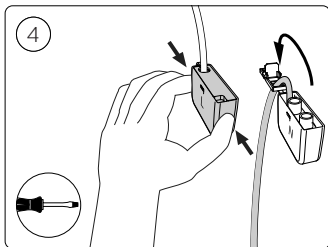

1 x CR2032

Excl.

B

9

Signify
I.B.R.S. / C.C.R.I. Numéro 10461
5600 VB Eindhoven,
the Netherlands
☎00800-74454775

© 2021 Signify Holding
All rights reserved

www.philips-hue.com

4404 029 07734
Last update: 01/2021