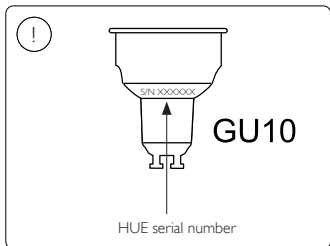

1 x CR2032

Excl.

B

9

Signify
I.B.R.S. / C.C.R.I. Numéro 10461
5600 VB Eindhoven,
the Netherlands
☎00800-74454775

© 2021 Signify Holding
All rights reserved

www.philips-hue.com

4404 029 07734
Last update: 01/2021