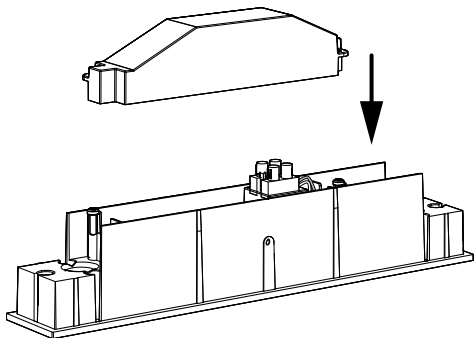

5

6

8

9

Signify  
I.B.R.S. / C.C.R.I. Numéro 10461  
5600 VB Eindhoven,  
the Netherlands  
☎00800-74454775

© 2021 Signify Holding  
All rights reserved

[www.philips-hue.com](http://www.philips-hue.com)

17455/\*\*/P7  
4404 029 11992  
Last update: 07/2021