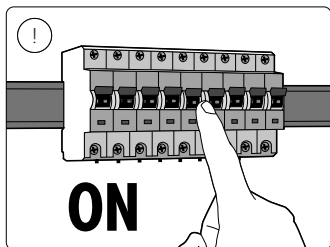

5

6

8

9

Signify  
I.B.R.S. / C.C.R.I. Numéro 10461  
5600 VB Eindhoven,  
the Netherlands  
☎00800-74454775

© 2021 Signify Holding  
All rights reserved

[www.philips-hue.com](http://www.philips-hue.com)

17455/\*\*/P7  
4404 029 11992  
Last update: 07/2021