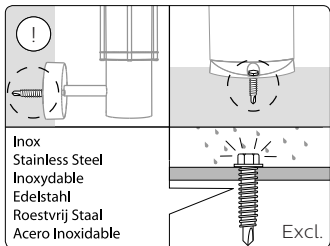

**PHILIPS**

hue personal  
wireless  
lighting

**Nyro**

HUE serial number

User manual  
Benutzerhandbuch  
Notice d'emploi  
Manual de usuario  
Manual do usuário  
Manuale d'uso

Incl.

Excl.

IP44