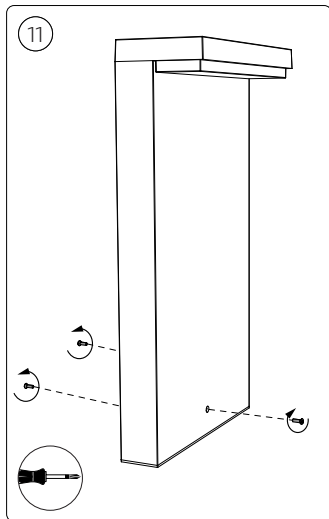

5

6

8

9

Signify  
I.B.R.S. / C.C.R.I. Numéro 10461  
5600 VB Eindhoven,  
the Netherlands  
☎00800-74454775

© 2021 Signify Holding  
All rights reserved

[www.philips-hue.com](http://www.philips-hue.com)

17455/\*\*/P7  
4404 029 11992  
Last update: 07/2021