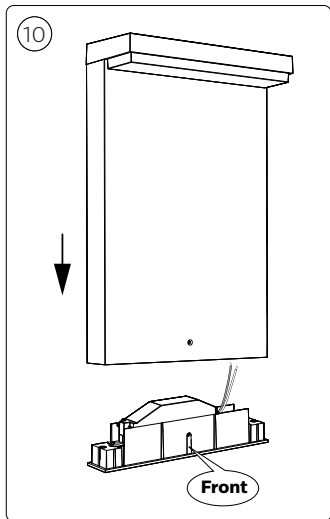

5

6

8

9

Signify  
I.B.R.S. / C.C.R.I. Numéro 10461  
5600 VB Eindhoven,  
the Netherlands  
☎00800-74454775

© 2021 Signify Holding  
All rights reserved

[www.philips-hue.com](http://www.philips-hue.com)

17455/\*\*/P7  
4404 029 11992  
Last update: 07/2021