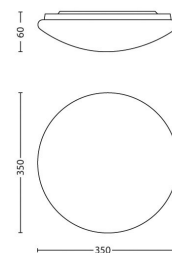

Philips myLiving
Lampă de plafon

Twirly 27 K

alb
LED

myLiving

31815/31/16