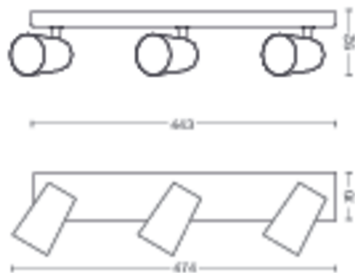

PHILIPS

Spot luminos

myLiving

PAISLEY

alb

50573/31/PN