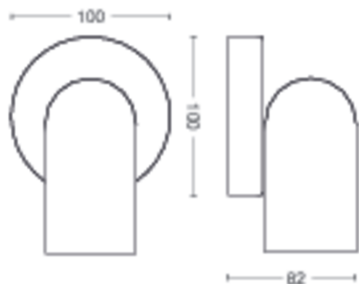

PHILIPS

Spot luminos

myLiving

PONGEE

negru

50581/30/PN