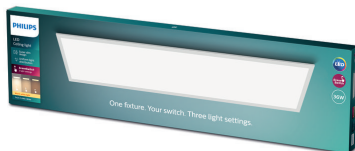

PHILIPS

Lampă de plafon

Funcțional

CL560

alb

Intensitate luminoasă reglabilă
treptat

8719514326729

Panou LED care se reglează luminozitatea fără un variator

Uneori, simiți nevoia de a vă schimba ambianța în funcție de activitatea pe care o desfășurați. Cu acest panou cu LED Philips SceneSwitch, puteți schimba cu ușurință setarea de lumină folosind întrerupătorul existent. Nu este necesar un variator sau o instalație suplimentară.

Design extrem de subțire

Designul subțire este ideal pentru camerele cu tavane joase, permițând montarea la nivelul suprafeței ei.

Distribuție uniformă a luminii

Proiectați lumina în încăperea în mod uniform.