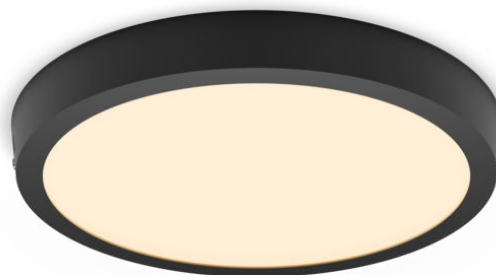

PHILIPS

Downlight

Func ional

Corp de iluminat Magneos rotund, cu montaj pe suprafe e

Negru

8719514328778

Lumină LED confortabilă, plăcută ochilor

Corpul de iluminat Philips LED Slim Downlight oferă un efect de lumină naturală pentru utilizare în aplica ii de iluminat general. Este o capodoperă sub ire pentru tavane joase, creând o ambian ă elegantă oriunde acasă. Lumina confortabilă, neagresivă pentru ochi.

Ușor de experimentat

- Ideal pentru încăperi cu tavane joase, contribuie la crearea unor instala ii de iluminat discrete și subtile.
- Instalare simplă

Calitate premium

- EyeComfort – lumină plăcută ochilor

Material și finisaj

- Material metalic de înaltă calitate

Rezisten ă

- Durată de via ă îndelungată de până la 25.000 de ore

Repere

Adecvat pentru tavane joase Design sub ire

Instalare simplă

Gata cu problemele de instalare. Nu trebuie decât să îl fixați sau să îl agățați în siguranță pe perete sau de tavan și să îl conectați la priză, iar corpul de iluminat este pregătit să lumineze.

Specificații

Design și finisaj

- Culoare: negru
- Material: metal/plastic

Caracteristici/accesorii suplimentare incluse

- Spot reglabil: Nu
- Reglare intensitate luminoasă din telecomandă: Nu
- LED integrat: Da
- Telecomandă inclusă: Nu
- Piesă centrală: Da