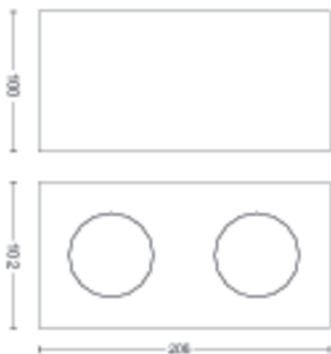

# PHILIPS

Spot luminos dublu  
Box

LED Warmglow

Lumină WarmGlow cu reglarea  
intensității

Perfect pentru crearea  
ambianței

LED delicat, odihnitor pentru  
ochi

Material de înaltă calitate

50492/31/P0