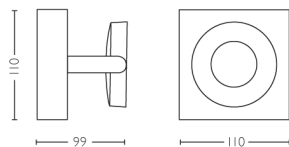

PHILIPS

Spot luminos unic Clockwork

LED Warmglow

Lumină WarmGlow cu reglarea
intensității

Perfect pentru crearea
ambianței

LED delicat, odihnitor pentru
ochi

Ușor de instalat cu ClickFix

53170/31/PO