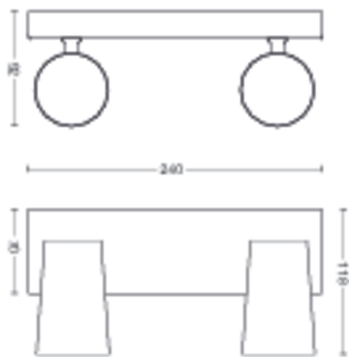

PHILIPS

Spot luminos

myLiving

PAISLEY

aluminiu

50572/48/PN