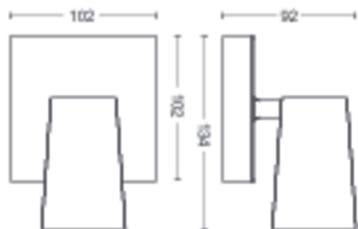

PHILIPS

Spot luminos

myLiving

PAISLEY

aluminiu

50571/48/PN