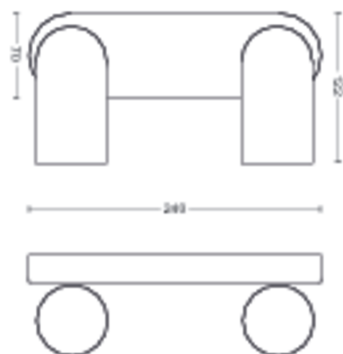

PHILIPS

Spot luminos

myLiving

PONGEE

alb

50582/31/PN