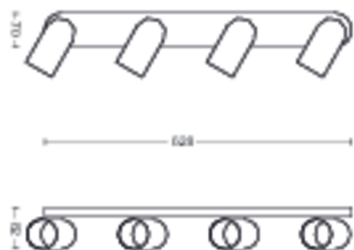

PHILIPS

Spot luminos

myLiving

PONGEE

alb

50584/31/PN