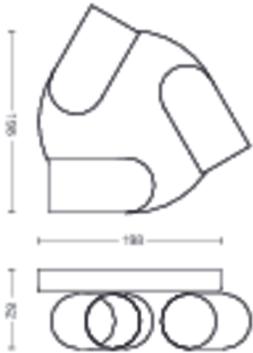

PHILIPS

Spot luminos

myLiving

PONGEE

negru

50583/30/PN