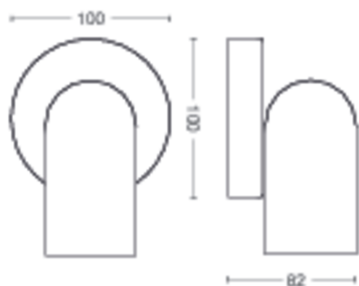

PHILIPS

Spot luminos

myLiving

PONGEE

alb

50581/31/PN