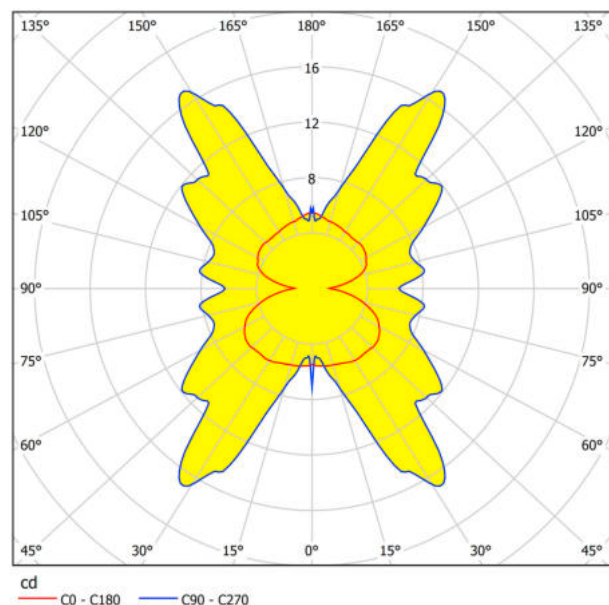

Inofrmatii tehnice

Grad de protecție	IP54
Clasa de protecție	1
Voltaj	220-230V,50/60Hz
Tensiune de operare	220-230V,50/60Hz
Dimabil	No
max. wattage (1)	2X2,5W

Bec 1

Tip dulie (1)	LED
Tip bec (1)	LED-MODUL
Becuri incluse (1)	Inclus
Valoare lumeni	460
Valoare Kelvin	3000K
Culoarea luminii -complet	WARM WHITE
Clasa eficiență energetică	F
Dimabil	No
Info changeability□light source/driver	LED exchangeable by a specialist, no driver included

LED	warm WHITE			
2X2,5 W	460lm			IP54

Ne rezervăm dreptul la modificări tehnice

2/2

Contact | Support
eglo.com/en/eglo-worldwide