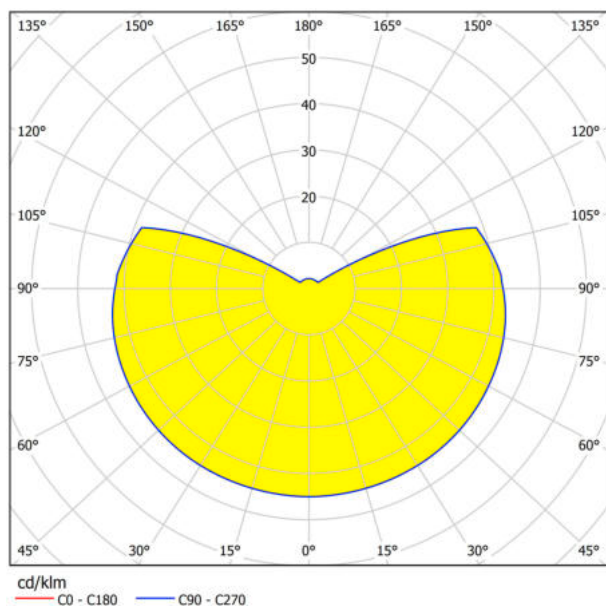

Informatii generale

Numar material	95079
Tip	Lampă de perete
Segment produs	Lampă exterioară
Tema	altele / nealocabile

Dimensiuni

Înălțime articol (mm)	95
Lungime articol (in mm)	85
Greutate netă (kg)	0,58 Kilogram
Amplitudine articol (in mm)	125

Inofrmatii tehnice

Grad de protecție	IP44
Clasa de protecție	2
Voltaj	220-240V,50/60Hz
Tensiune de operare	12V
Dimabil	No
max. wattage (1)	2X3W

Bec 1

Tip dulie (1)	LED
Tip bec (1)	LED
Becuri incluse (1)	Inclus
Valoare Kelvin	3000K
Culoarea luminii -complet	WARM WHITE
Limeni cu acoperire	350
Durată de viață nominală (h)	25000
Cicluri de comutare	15000
Clasa eficiență energetică	G
Dimabil	No
Putere evaluată laptă (W)	3,3
Toleranta culorii (LED, SDCM)	<6