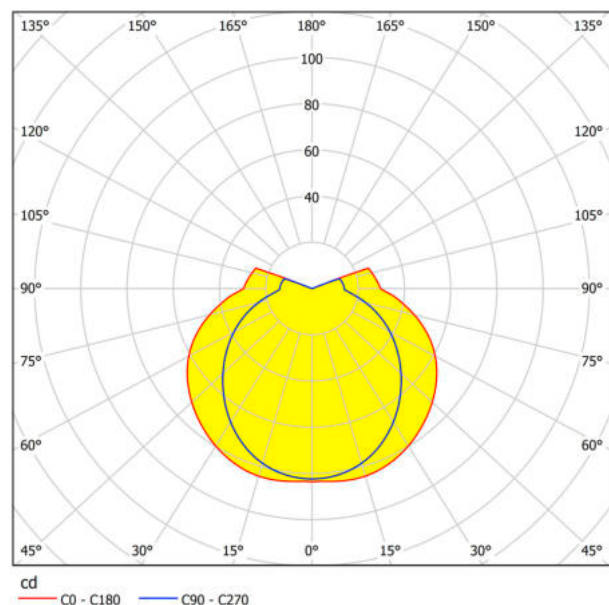

Inofrmatii tehnice

Grad de protecție	IP44
Clasa de protecție	1
Voltaj	220-240V,50/60Hz
Tensiune de operare	220-240V,50/60Hz
Dimabil	No
max. wattage (1)	2X4,8W

Bec 1

Tip dulie (1)	LED
Tip bec (1)	LED
Becuri incluse (1)	Inclus
Valoare lumeni	1100
Valoare Kelvin	3000K
Culoarea luminii -complet	WARM WHITE
Clasa eficiență energetică	E
Dimabil	No
Info changeability□light source/driver	LED exchangeable by a specialist, no driver included

2X4,8 W	1100l m	IP44		

Ne rezervăm dreptul la modificări tehnice

2/2

Contact | Support
eglo.com/en/eglo-worldwide