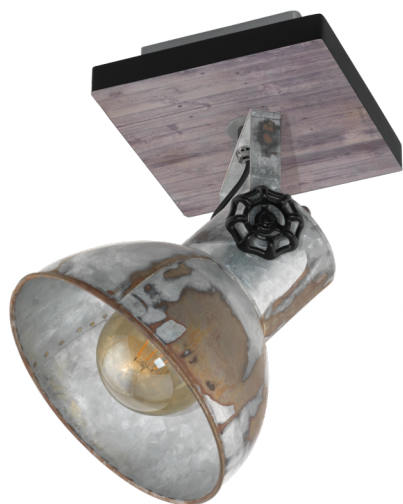

## Informatii generale

Numar material	49648
Tip	Spot
Segment produs	Lămpi cameră de zi
Tema	Vintage

## Dimensiuni

Lățime articol (mm)	160
Lungime articol ( in mm)	160
Greutate netă (kg)	0,97 Kilogram

## Material & culoare

Material carcasă	Lemn, oțel
Culoare carcasă	Patină maronie, negru
Material sticlă / abajur	Oțel
Culoare sticlă / abajur	zinc cu aspect uzat