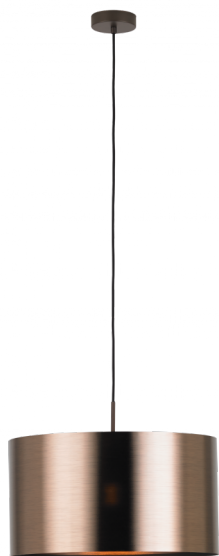

39356 SAGANTO 1

Informatii generale

Numar material	39356
Tip	Lămpi suspendate
Segment produs	Lămpi cameră de zi
Tema	Cristal & Design

Dimensiuni

Înălțime articol (mm)	1100
Diametru (mm)	450
Greutate netă (kg)	0,84 Kilogram

Material & culoare

Material carcasă	Oțel
Culoare carcasă	Maro
Culoare cablu	Cablu textil negru
Material sticlă / abajur	Plastic
Culoare sticlă / abajur	maro, cupru

Funcționalitate

Tip întrerupător	Fară întrerupător
Baterie	Nu