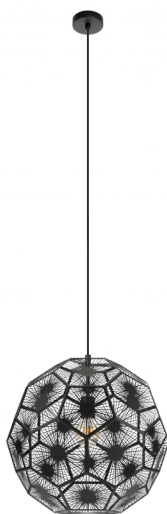

# 39619 SKOURA 1

## Informatii generale

Numar material	39619
Tip	Lămpi suspendate
Segment produs	Lămpi cameră de zi
Tema	Cristal & Design

## Dimensiuni

Înălțime articol (mm)	1500
Diametru (mm)	500
Greutate netă (kg)	1,64 Kilogram

## Material & culoare

Material carcasă	Oțel
Culoare carcasă	Negru
Culoare cablu	Cablu textil negru