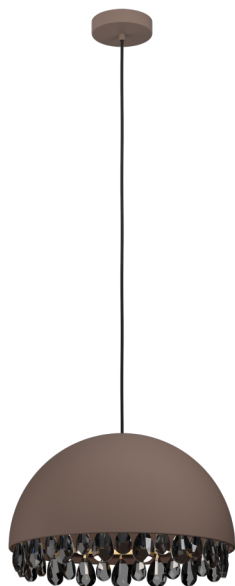

39948 GAETANO 2

Informatii generale

Numar material	39948
Tip	Lămpi suspendate
Segment produs	Lămpi cameră de zi
Tema	Cristal & Design

Dimensiuni

Înălțime articol (mm)	1500
Diametru (mm)	450
Greutate netă (kg)	2,99 Kilogram

Material & culoare

Material carcasă	Oțel
Culoare carcasă	Alamă
Culoare cablu	Cablu textil negru
Material sticlă / abajur	Oțel, cristal
Culoare sticlă / abajur	maroniu, auriu, negru transpar

Funcționalitate