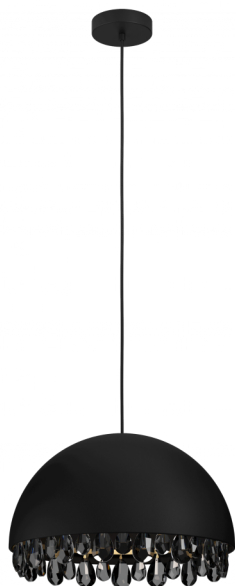

39949 GAETANO 2

Informatii generale

Numar material	39949
Tip	Lămpi suspendate
Segment produs	Lămpi cameră de zi
Tema	Cristal & Design

Dimensiuni

Înălțime articol (mm)	1500
Diametru (mm)	450
Greutate netă (kg)	2,99 Kilogram

Material & culoare

Material carcasă	Oțel
Culoare carcasă	Negru
Culoare cablu	Cablu textil negru
Material sticlă / abajur	Oțel, cristal
Culoare sticlă / abajur	negru, auriu, negru transparen

Funcționalitate