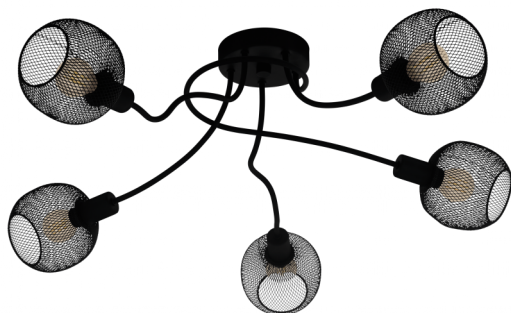

43374 WRINGTON 1

Informatii generale

Numar material	43374
Tip	Plafoniere
Segment produs	Lămpi cameră de zi
Tema	Vintage

Dimensiuni

Înălțime articol (mm)	255
Diametru (mm)	755
Greutate netă (kg)	1,17 Kilogram

Material & culoare

Material carcasă	Oțel
Culoare carcasă	Negru

Funcționalitate

Tip întrerupător	Fară întrerupător
Baterie	Nu

43374 WRINGTON 1

Inofrmatii tehnice

Grad de protecție	IP20
Clasa de protecție	2
Voltaj	220-240V,50/60Hz
Tensiune de operare	220-240V,50/60Hz
max. wattage (1)	5X40W

Bec 1

Tip bec (1)	E14
Becuri incluse (1)	Exclus
Tip dulie (1)	E14

E14

5X40
W