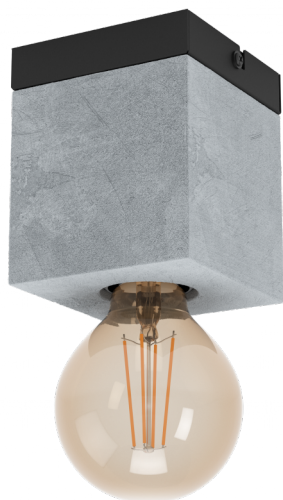

43595 PRESTWICK 3

Informatii generale

Numar material	43595
Tip	Plafoniere
Segment produs	Lămpi cameră de zi
Tema	Vintage

Dimensiuni

Înălțime articol (mm)	110
Lățime articol (mm)	90
Lungime articol (in mm)	90
Greutate netă (kg)	1,51 Kilogram

Material & culoare

Material carcasă	Oțel
Culoare carcasă	Negru
Material sticlă / abajur	Beton
Culoare sticlă / abajur	gri

Funcționalitate

Tip întrerupător	Fară întrerupător
Baterie	Nu

43595 PRESTWICK 3

Inofrmatii tehnice