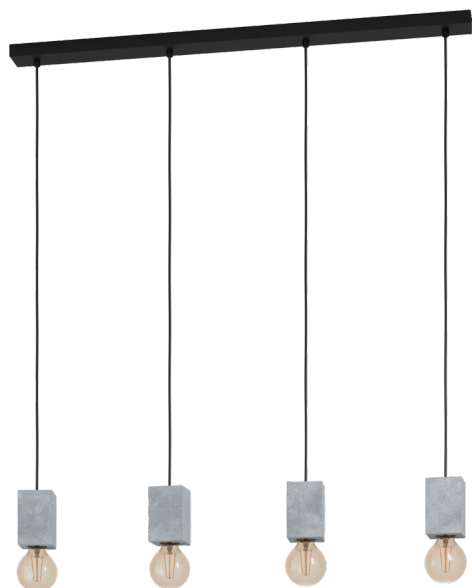

43598

PRESTWICK 3

Informatii generale

Numar material	43598
Tip	Lămpi suspendate
Segment produs	Lămpi cameră de zi
Tema	Vintage

Dimensiuni

Înălțime articol (mm)	1100
Lățime articol (mm)	55
Lungime articol (in mm)	925
Greutate netă (kg)	4,77 Kilogram
Lungimea baldachinului (mm)	925
Lățimea baldachinului (mm)	55
Inaltimea baldachinului (mm)	25

Material & culoare

Material carcasă	Oțel
Culoare carcasă	Negru
Culoare cablu	Negru
Material sticlă / abajur	Beton
Culoare sticlă / abajur	gri

Functionalitate

Tip întrerupător	Fară întrerupător
Baterie	Nu