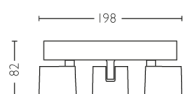

### LED Warmglow

Lumină WarmGlow cu reglarea  
intensității

Perfect pentru crearea  
ambianței

LED delicat, odihnitor pentru  
ochi

Ușor de instalat cu ClickFix

56243/31/P0