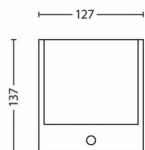

PHILIPS

Lampă de perete

myGarden

Macaw

negru

LED

17317/30/16