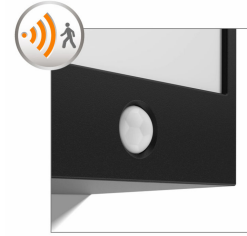

Senzor de mișcare inclus

Un senzor de mișcare este inclus pentru a vă întâmpina când vă întoarceți acasă sau a vă anunța atunci când a sosit cineva. Dacă senzorul detectează mișcare, lampa se aprinde automat.