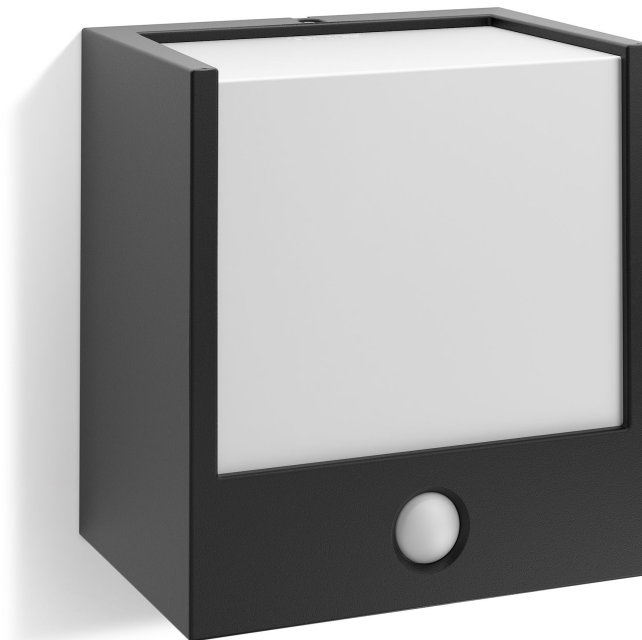

PHILIPS

Lampă de perete

myGarden

Macaw

negru

LED

17317/30/16

Bucură-te de o grădină frumoasă cu lumina Philips

Un cub perfect, lampa de perete Philips myGarden Macaw cu aspect de o el inoxidabil lustruit oferă un stil modern peretelui tău de grădină. Senzorul de mișcare și lumina de înaltă calitate de la fereastra imensă oferă lumină din abundență acolo unde este necesară.

Repere

Economie de energie

Această lampă eficientă energetic de la Philips economisește energie în comparație cu sursele de lumină tradiționale, ajutându-vă să economisiți bani la facturile de energie și să contribuiți la protejarea mediului.

Grădină

- Grădină: Curtea din față

Diverse

- Concepută special pentru: Grădină și curte interioară
- Stil: Contemporan
- Tip: Lampă de perete
- EyeComfort: Nu

Dimensiunile și greutatea produsului

- Înălțime: 13,7 cm
- Lungime: 12,7 cm
- Greutate netă: 0,311 kg
- Lățime: 9,1 cm