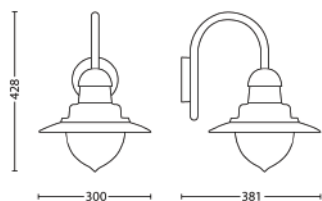

PHILIPS

Lampă de perete

myGarden

Raindrop

negru

01652/30/PN