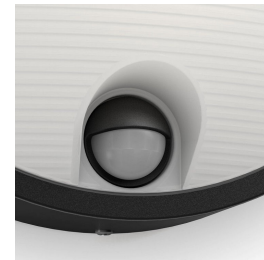

Senzor de mișcare inclus

Un senzor de mișcare este inclus pentru a vă întâmpina când vă întoarceți acasă sau a vă anunța atunci când a sosit cineva. Dacă senzorul detectează mișcare, lampa se aprinde automat.