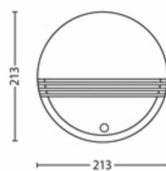

Întotdeauna lumină când ajunge i acasă

Lampa de perete pentru exterior Yarrow cu LED de la Philips, de culoare neagră, este fabricată din materiale sintetice de înaltă calitate și dispune de un senzor de mișcare pentru siguranță. Designul în formă de dom rotund cu 3 dungi unice luminează spațiile exterioare cu o lumină albă caldă puternică, dar difuză.

Soluții de iluminat durabile

- Economie de energie
- Lumină LED de înaltă calitate
- Durată de viață îndelungată de până la 25 de ani
- Lumină albă caldă
- Philips oferă o garanție de 5 ani pentru modulul și driverul LED

Concepută pentru grădina ta.

- Senzor de mișcare inclus, pentru confort și siguranță
- IP44 – rezistență la intemperii