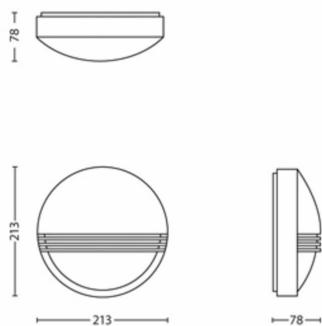

Concepută pentru grădina ta.

- IP44 – rezistență la intemperii