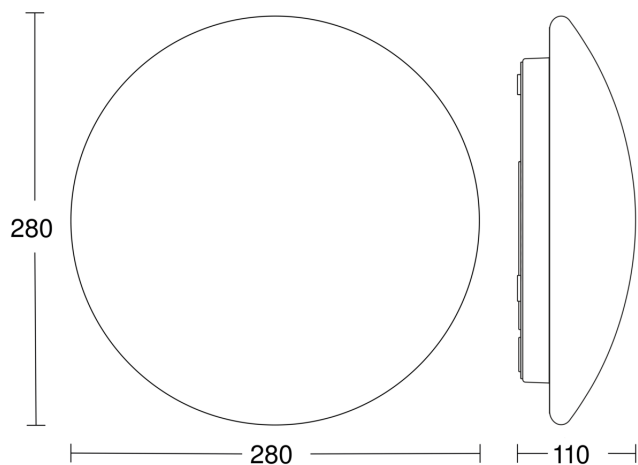

Lampă de interior fără senzor LED

RS PRO P1

Alb neutru
EAN 4007841 056049
Nr. articol 056049

Desen tehnic