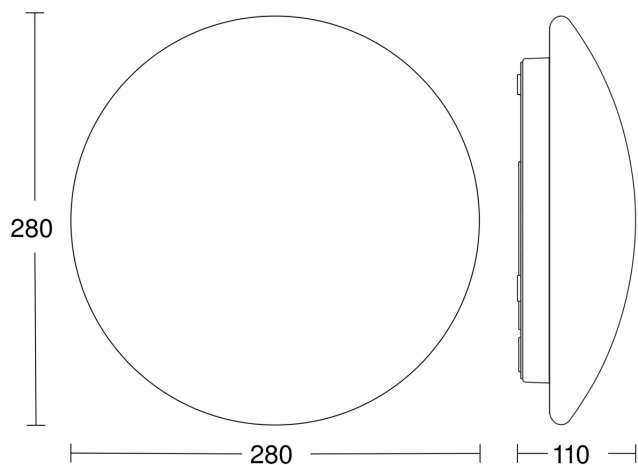

Lampă de interior fără senzor LED

RS PRO P1

alb cald
EAN 4007841 056056
Nr. articol 056056

Desen tehnic