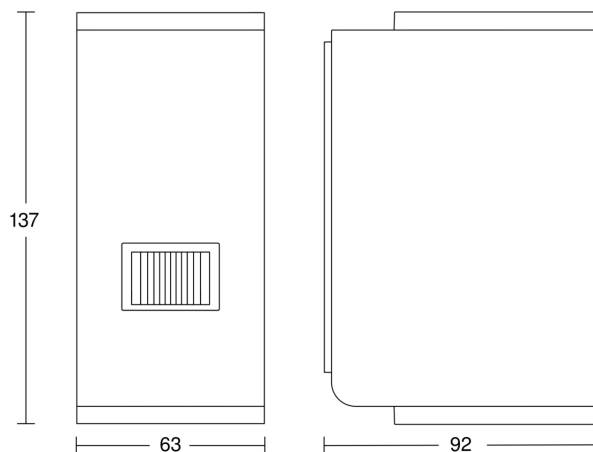

Specificații tehnice

Dimensiuni (L x B x H)	92 x 63 x 137 mm	Flux luminos produs	457 lm
Cu sursă luminoasă	Da, sistem LED STEINEL	flux luminos măsurat (360°)	457 lm
Garanția producătorului	3 ani	Eficiența totală a produsului	49 lm/W
Setări prin	Comutatoare DIP	Temperatura culorii	3000 K
Cu telecomandă	Nu	LED-ul de deviere a culorilor	SDCM3
Variante	cu detector de mișcare	lampă	LED nu se poate înlocui
UM1, EAN	4007841067199	Durată de viață LED L70B50 (25 °)	> 60000
Aplicație, loc	Exterior	Scăderea fluxului luminos în conformitate cu LM80	L70B10
Aplicație, încăpere	exterior, ușă de la intrare, în toată clădirea, terasă / balcon, grădină	Baza	fără
Culoare	Antracit	Sistem de răcire a LED-urilor	Controlul termic pasiv
Incl. fișă cu sticker număr de casă	Nu	Aprindere soft-start	Da
Locul montării	perete	Lumină constantă	reglabil, 4h
Rezistență la impact	IK03	Funcții	Senzor de mișcare, Senzor de lumină, Mod normal / test, Lumină de orientare
Grad de protecție	IP44	Setare crepuscul	2 – 20 lx
Clasă de protecție	I	Setarea timpului	120 s – 15 Min.
Temperatura ambientală	-20 – 40 °C		

Lampă cu senzor de exterior LED

L 930 S

cu detector de mișcare
EAN 4007841 067199
Nr. articol 067199

Zona de detectare a senzorului

Mögliche Montagehöhe: 1,80 m – 2,50 m
Orange: radial
Schwarz: tangential

Desen tehnic

Schema circuitului

Schema circuitului de interconexiune master / master