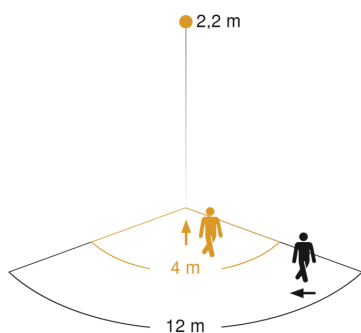

Lampă cu senzor de exterior LED

L 930 S

cu detector de mișcare
EAN 4007841 067199
Nr. articol 067199

Zona de detectare a senzorului