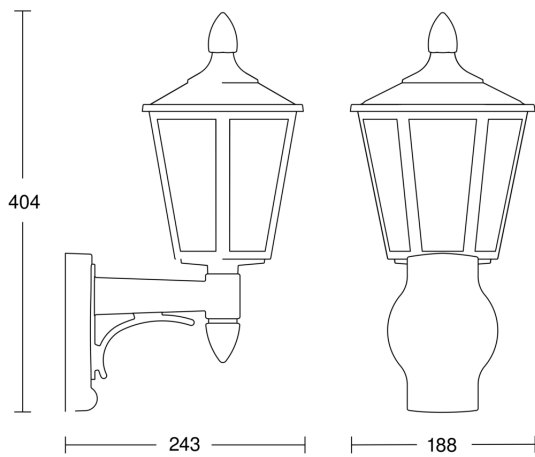

Lampă de exterior fără senzor

L 15 M

negru
EAN 4007841 069179
Nr. articol 069179

Max. 60 W

max. 60 W E27

IP44

indoor/outdoor light

3 years

Specificații tehnice

Dimensiuni (L x B x H)	243 x 188 x 404 mm	Material carcasă	Plastic
Cu sursă luminoasă	Nu	Material de acoperire	Sticlă transparentă
Garanția producătorului	3 ani	Conexiune la rețea	230 – 240 V / 50 Hz
Cu telecomandă	Nu	Putere	60 W
Variante	negru	Înălțimea de montaj max	3,00 m
UM1, EAN	4007841069179	Mod slave selectabil	Nu
Aplicație, loc	Exterior	Întrerupător de amurg	Nu
Aplicație, încăpere	exterior, ușă de la intrare, în toată clădirea, terasă / balcon, curte & cale de acces	lampă	Lampă universală
Culoare	Negru	Baza	E27
Incl. fișă cu sticker număr de casă	Nu	Funcție lumină de bază	Nu
Locul montării	perete	Reglarea luminii principale	Nu
Rezistență la impact	IK03	Setare crepuscul în mod TEACH	Nu
Grad de protecție	IP44	Rețele	Nu
Clasă de protecție	II	Înălțimea optimă de montaj	2 m
Temperatura ambientală	-20 – 40 °C		

<https://www.steinel.de>

Sub rezerva modificărilor tehnice

10.2022 Pagină 1 de la 2

Lampă de exterior fără senzor

L 15 M

negru
EAN 4007841 069179
Nr. articol 069179

Desen tehnic

Schema circuitului