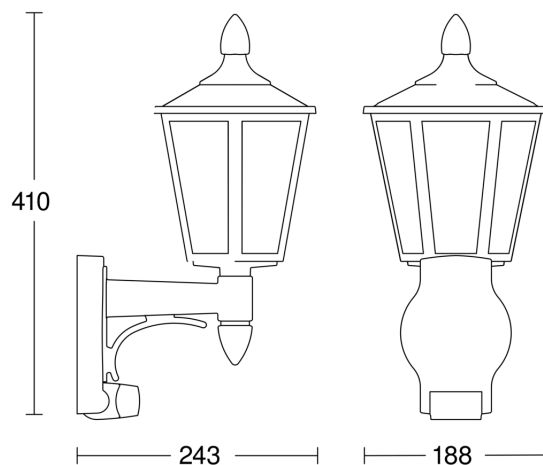

Lampă cu senzor de exterior

L 15

alb
EAN 4007841 617912
Nr. articol 617912

 steinel

Descrierea funcției

Ca în vremurile vechi și bune. Lampă de exterior cu senzor L 15, ideală pentru intrările caselor și fronturile caselor, unghi de detectare de 180°, rază de acțiune de până la 10 m, prag cronologic și de reglare a intensității luminii reglabil, senzor vertical rabatabil la 90° pentru adaptarea exactă la domeniul de detectare.

Specificații tehnice

Dimensiuni (L x B x H)	240 x 190 x 410 mm	Înălțimea de montaj max	3,00 m
Cu sursă luminoasă	Nu	Mod slave selectabil	Nu
Garanția producătorului	3 ani	Protecție sneak-by	Da
Setări prin	Potențiometre	Capacitatea de a masca segmente individuale	Da
Cu telecomandă	Nu	Scalabil electronic	Nu
Variante	alb	Scalabil mecanic	Nu
UM1, EAN	4007841617912	Rază, radial	r = 3 m (14 m ²)
Aplicație, loc	Exterior	Rază, tangențial	r = 10 m (157 m ²)
Aplicație, încăpere	exterior, ușă de la intrare, în toată clădirea, terasă / balcon, curte & cale de acces	Înterupător de amurg	Da
Locul montării	perete	Material carcasă	Sticker
Rezistență la impact	IK03	lampă	Lampă universală
Grad de protecție	IP44	Baza	E27
Clasă de protecție	II	Aprindere soft-start	Nu
Temperatura ambientală	-20 – 40 °C	Setare crepuscul	2 – 2000 lx
Material carcasă	Plastic	Setarea timpului	8 s – 35 Min.
		Funcție lumină de bază	Nu

<https://www.steinel.de>

Sub rezerva modificărilor tehnice

10.2022 Pagină 1 de la 2

Lampă cu senzor de exterior

L 15

alb
EAN 4007841 617912
Nr. articol 617912

Specificații tehnice

Material de acoperire	Plastic, transparent
Conexiune la rețea	230 – 240 V / 50 Hz
Putere	60 W
Consum de energie	0,55 W

Rețele	Nu
Înălțimea optimă de montaj	2 m

Zona de detectare a senzorului

Mögliche Montagehöhe: 1,80 m – 3,00 m
Orange: radial
Schwarz: tangential

Desen tehnic

Schema circuitului