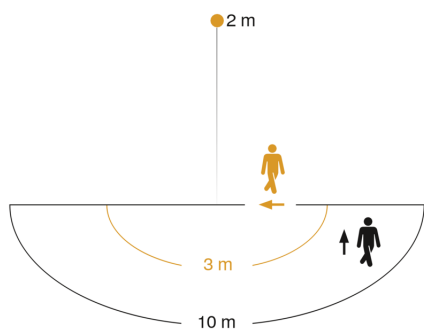

Specificații tehnice

Dimensiuni (L x B x H)	240 x 190 x 410 mm	Înălțimea de montaj max	3,00 m
Cu sursă luminoasă	Nu	Mod slave selectabil	Nu
Garanția producătorului	3 ani	Protecție sneak-by	Da
Setări prin	Potențiometre	Capacitatea de a masca segmente individuale	Da
Cu telecomandă	Nu	Scalabil electronic	Nu
Variante	alb	Scalabil mecanic	Nu
UM1, EAN	4007841617912	Rază, radial	r = 3 m (14 m ²)
Aplicație, loc	Exterior	Rază, tangențial	r = 10 m (157 m ²)
Aplicație, încăpere	exterior, ușă de la intrare, în toată clădirea, terasă / balcon, curte & cale de acces	Înterupător de amurg	Da
Locul montării	perete	Material carcasă	Sticker
Rezistență la impact	IK03	lampă	Lampă universală
Grad de protecție	IP44	Baza	E27
Clasă de protecție	II	Aprindere soft-start	Nu
Temperatura ambientală	-20 – 40 °C	Setare crepuscul	2 – 2000 lx
Material carcasă	Plastic	Setarea timpului	8 s – 35 Min.
		Funcție lumină de bază	Nu

Rețele	Nu
Înălțimea optimă de montaj	2 m

Zona de detectare a senzorului

Mögliche Montagehöhe: 1,80 m – 3,00 m
Orange: radial
Schwarz: tangential

Desen tehnic

Schema circuitului