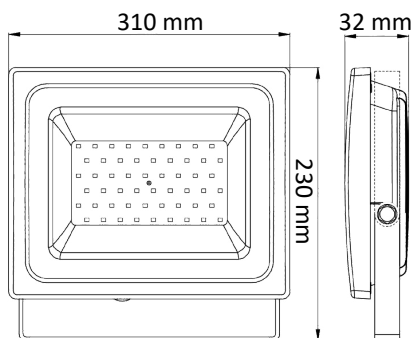

Dimensiuni

Caracteristici

- Greutate și dimensiune optimizate datorită designului compact
- Lumină foarte omogenă și carcasă din aluminiu
- Structură modernă, compactă, subțire.

13000 lm
FLUX LUMINOS

IP65

3 ANI
GARANȚIE

Specificații tehnice

Aplicații	Parcări, treceri subterane, garaje, grădini
Grad de protecție	IP65
Tensiune de alimentare	220-240V / 50-60 Hz
Putere	100 W
Flux luminos	13000 lm
Unghi fascicul	120°
Randamentul corpului de iluminat	130 lm/W
Temperatură de culoare	6500 K
Carcasă	Aluminiu
Factor putere	>0.90
Durata de viață	35.000 h
Garantie	3 ani
Cod produs	ST00346