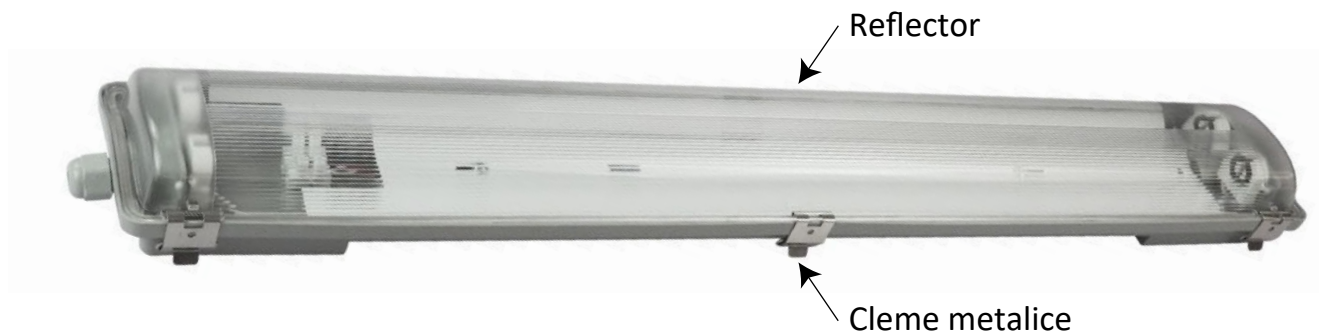

Corp gol IP65 pentru tub LED

Descriere	Cod produs	Dimensiuni L*W*H (mm)
Corp gol IP65 pt tub LED 2x60cm cleme metal conectare 1 capat LG06G-06	ST00759	389x27
Corp gol IP65 pt tub LED 2x120cm cleme metal conectare 1 capat LG06G-12	ST00761	835x27
Corp gol IP65 pt tub LED 2x150cm cleme metal conectare 1 capat LG06G-15	ST00763	1148x27
Corp gol IP65 pt tub LED 2x150cm cleme metal conectare 2 capete LG06G-15	ST00764	1148x27