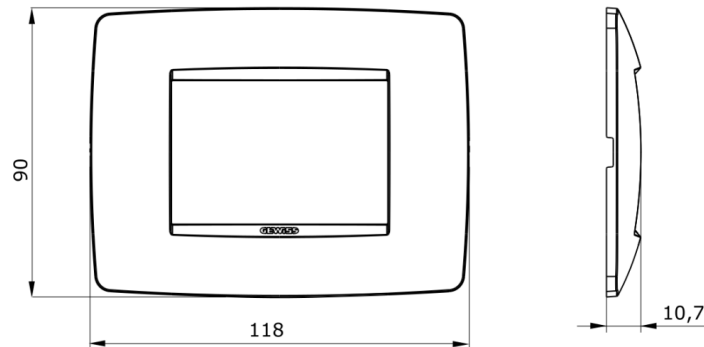

DIMENSIONAL

TECHNICAL SYMBOLOGY

STANDARDS/APPROVALS