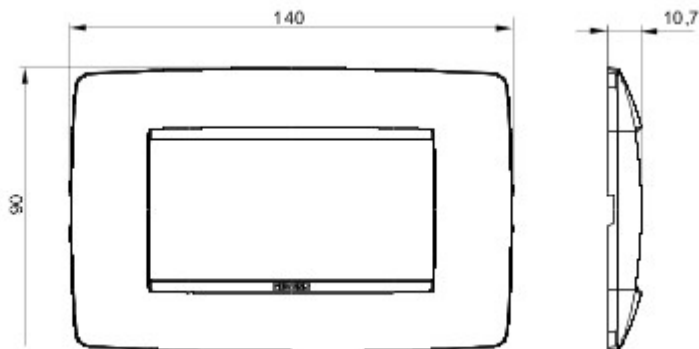

Gamă de rame pentru aparate cablate Chorus, realizate într-o gamă variată de forme, culori materiale și finisaje. Include șase forme diferite (ONE, GEO, LUX, FLAT, ART și ICE) pentru doze dreptunghiulare cu până la 12 module și trei forme diferite (ONE International, GEO International și LUX International) adecvate pentru doze rotunde/pătrate, cu modularitate orizontală/verticală simplă sau multiplă, de la 2 la 2+2+2+2 module. Toate ramele din aparatele cablate Chorus utilizează aceleași suporturi, fără a necesita adaptoare suplimentare. De asemenea, gama include module oarbe, rame etanșe IP55 și rame ornament autoportante pentru profiluri și panouri.

Familie	ONE	Descriere	4 modul
Culoare	Aur	Material	Tehnopolimer
Finisare	Finisaj mat	Pentru montaj suport	GW16804, GW16804N
Glow test conductori	650 °C	Termo-presiune cu bilă	70 °C
Standard	EN 60669-1	Electrocod	0110

DIMENSIONAL

TECHNICAL SYMBOLOGY

STANDARDS/APPROVALS