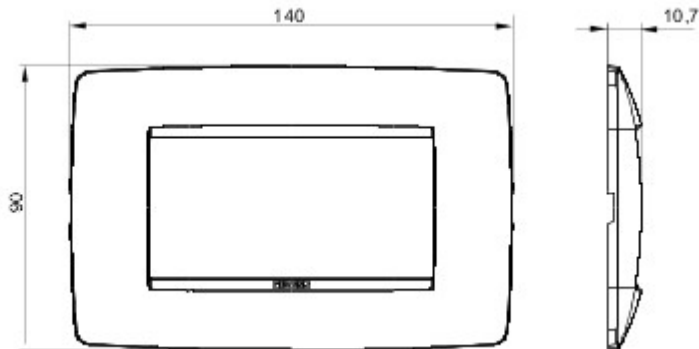

DIMENSIONAL

TECHNICAL SYMBOLOGY

STANDARDS/APPROVALS