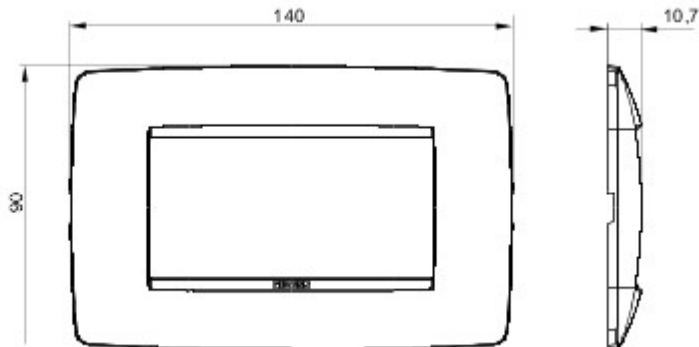

Gamă de rame pentru aparate cablate Chorus, realizate într-o gamă variată de forme, culori materiale și finisaje. Include șase forme diferite (ONE, GEO, LUX, FLAT, ART și ICE) pentru doze dreptunghiulare cu până la 12 module și trei forme diferite (ONE International, GEO International și LUX International) adecvate pentru doze rotunde/pătrate, cu modularitate orizontală/verticală simplă sau multiplă, de la 2 la 2+2+2+2 module. Toate ramele din aparatele cablate Chorus utilizează aceleași suporturi, fără a necesita adaptoare suplimentare. De asemenea, gama include module oarbe, rame etanșe IP55 și rame ornament autoportante pentru profiluri și panouri.

Familie	ONE	Descriere	4 modul
Culoare	Soft copper	Material	Tehnopolimer
Finisare	Finisaj mat	Pentru montaj suport	GW16804, GW16804N
Glow test conductori	650 °C	Termo-presiune cu bilă	70 °C
Standard	EN 60669-1	Electrocod	0110

### DIMENSIONAL